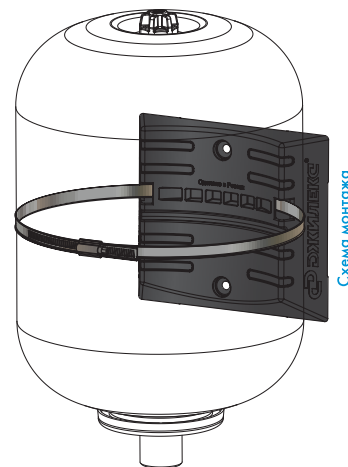

## Кронштейн для расширительных баков 14 л

предназначен для вертикального крепления расширительных баков объемом 14 л к стене.

Стальной хомут в комплекте обеспечивает удобный монтаж и демонтаж расширительного бака.

Допустимая нагрузка до 35 кг.

Подходит для расширительных баков  $\varnothing 230 - 240$  мм.

✓ Удобный монтаж  
и демонтаж

✓ Надежность  
и долговечность

✓ Не подвержен  
коррозии

✓ Гарантия  
1 год

№	Наименование	Количество
1	Кронштейн	1
2	Стальной хомут	1

### Монтаж кронштейна для расширительных баков:

1. Перед началом установки необходимо убедиться в том, что несущая стена выдерживает вес расширительного бака с теплоносителем.
2. Приложить кронштейн к стене и отметить точки сверления.
3. Просверлить в стене отверстия необходимого диаметра. Установить в отверстия крепежные дюбеля, прикрепить кронштейн к стене шурупами (крепежные дюбеля и шурупы приобретаются отдельно).
4. Пропустить стальной хомут в специальные отверстия в кронштейне.
5. Установить расширительный бак, как показано на схеме. После крепления расширительного бака к кронштейну подключите его к существующей системе отопления.